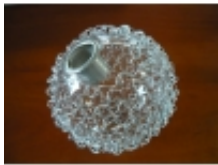

Link do produktu: <https://lumimarket.pl/klosz-g9-do-lampy-nakrecany-kulka-szklana-drucik-p-801.html>

Klosz G9 do lampy nakręcany kulka szklana drucik

Cena	27,00 zł
Dostępność	Dostępny
Czas wysyłki	24 godziny

Opis produktu

Klosz G9 nakręcany

wykonany ze szkła i metalu

średnica otworu mocowania - 20 mm

mocowanie na oprawki z **gwintem zew. M20,8x2 (tzw gniazdo G9)**

średnica klosza - 115 mm

wysokość - 100 mm