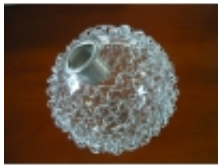

Link do produktu: <https://lumimarket.pl/klosz-g9-do-lampy-nakrecany-kulka-szklana-drucik-p-801.html>

## Klosz G9 do lampy nakręcany kulka szklana drucik

Cena	<b>27,00 zł</b>
Dostępność	<b>Niedostępny</b>
Czas wysyłki	<b>24 godziny</b>

## Klosz G9 nakręcany

wykonany ze szkła i metalu

średnica otworu mocowania - 20 mm

mocowanie na oprawki z **gwintem zew. M20,8x2 (tzw gniazdo G9)**

średnica klosza - 115 mm

wysokość - 100 mm