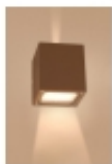

Link do produktu: <https://lumimarket.pl/kinkiet-desna-gora-dol-antracyt-p-645.html>

Kinkiet DESNA góra dół antracyt

Dostępność	Dostępny
Czas wysyłki	10 dni
Numer katalogowy	4903
Producent	Nowodvorski

Opis produktu

Kinkiet DESNA góra dół antracyt

Numer katalogowy: 4903

Typ źródła światła: G9

Ilość źródeł światła: 1

Moc max (W): 40W

Źródło światła: nie zawiera

Stopień ochrony: IP44

Wymiary: