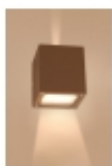

Link do produktu: <https://lumimarket.pl/kinkiet-desna-gora-dol-antracyt-p-645.html>

### Opis produktu

Kinkiet DESNA góra dół antracyt

Numer katalogowy: 4903

Typ źródła światła: G9

Ilość źródeł światła: 1

Moc max (W): 40W

Źródło światła: nie zawiera

Stopień ochrony: IP44